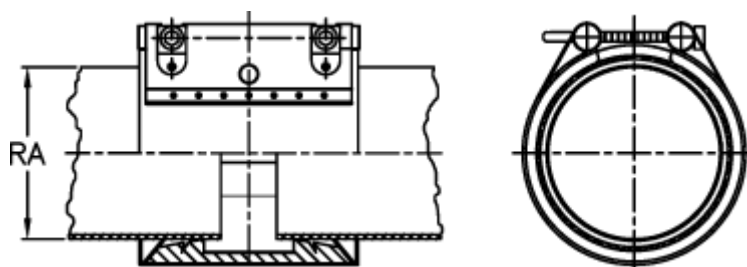

Varenummer: 025748300187  
Beskrivelse: Norma Connect rørkobling  
GRIP E W5 Ø=187,0 EPDM, 10 bar

## Mål

---

Note = Kontakt os for yderligere informationer.

RA = 187